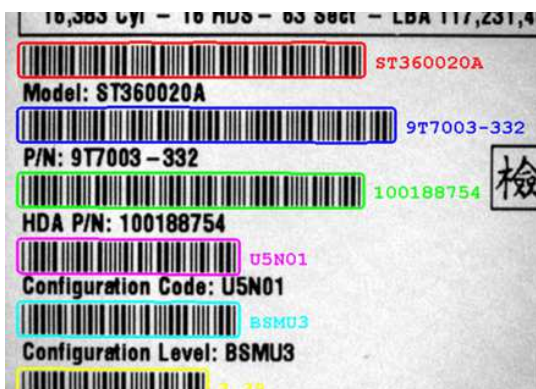

Multiple Barcode in einmal erfasst

Neue Technologie, ein neuer Start!

Wir sitzen nicht still und in der Erweiterung unserer Logistik-Aktivitäten haben wir in diesem Jahr eine neue Technologie eingeführt.

Imaging & Vision Technologie

Durch Kamera Technologie können Barcode-Etiketten automatisch gelesen werden ohne Eingriff eines Operator.

Als Zwischenlösung, wo RFID nicht möglich ist, ist diese Technologie das ideale Alternativ.

Kurtze Berichte

- *Emsys ist Integrator Partner von Ensenso. Ensenso ist deutscher Hersteller von 3D-Kameras.* <http://www.ensenso.de>
- *Emsys ist Mitglied von Sirris, eine übergreifende Innovation Organisation der belgischen Universitäten.* <http://www.sirris.be/nl>
- *Emsys ist Mitglied des Flämischen Institut für Logistik.* <http://vil.be>
- *Emsys ist Mitglied von GS1.* <http://www.gs1belu.org>