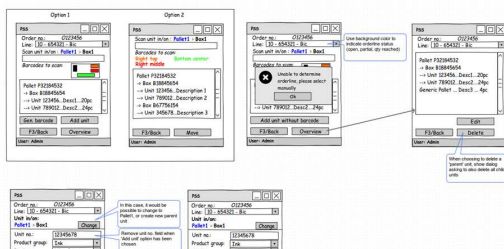

### Neu! Verbrauchsmaterialien und Weiterverarbeitung jetzt auch mit PSS.

Mit den neuesten Versionen sind zwei neue Module

Verbrauchsmaterialien und Weiterverarbeitung

ins Leben gerufen. Sowohl Verbrauchsmaterialien als wie die Weiterverarbeitung können jetzt mit PSS vollständig überwacht und gescannt werden. Alle Materialien sowie Druckfarben, Karton, Verpackungsmaterialien, usw., werden bei Annahme registriert und während der Produktion werden Verbräuche gescannt. Man hat eine Übersicht des Verbrauches pro Produktionsauftrag.