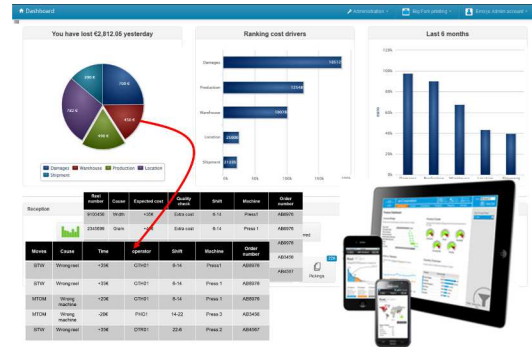

### Neu! Verbrauchsmaterialien und Weiterverarbeitung jetzt auch mit PSS.

Mit den neuesten Versionen sind zwei neue Module

Verbrauchsmaterialien und Weiterverarbeitung

ins Leben gerufen. Sowohl Verbrauchsmaterialien als wie die Weiterverarbeitung können jetzt mit PSS vollständig überwacht und gescannt werden. Alle Materialien sowie Druckfarben, Karton, Verpackungsmaterialien, usw., werden bei Annahme registriert und während der Produktion werden Verbräuche gescannt. Man hat eine Übersicht des Verbrauches pro Produktionsauftrag.

Wussten Sie das:

- Sie bis zu 60% einsparen können auf Verwaltungsaktionen;
- noch immer bis zu 45% nutzlose Bewegungen durchgeführt werden;
- noch immer 35% Papier mit einer anderen Grammatik verwendet wird dann geplant;
- noch immer 43% Papier mit einer anderen Bahnbreite verbraucht wird dann geplant;